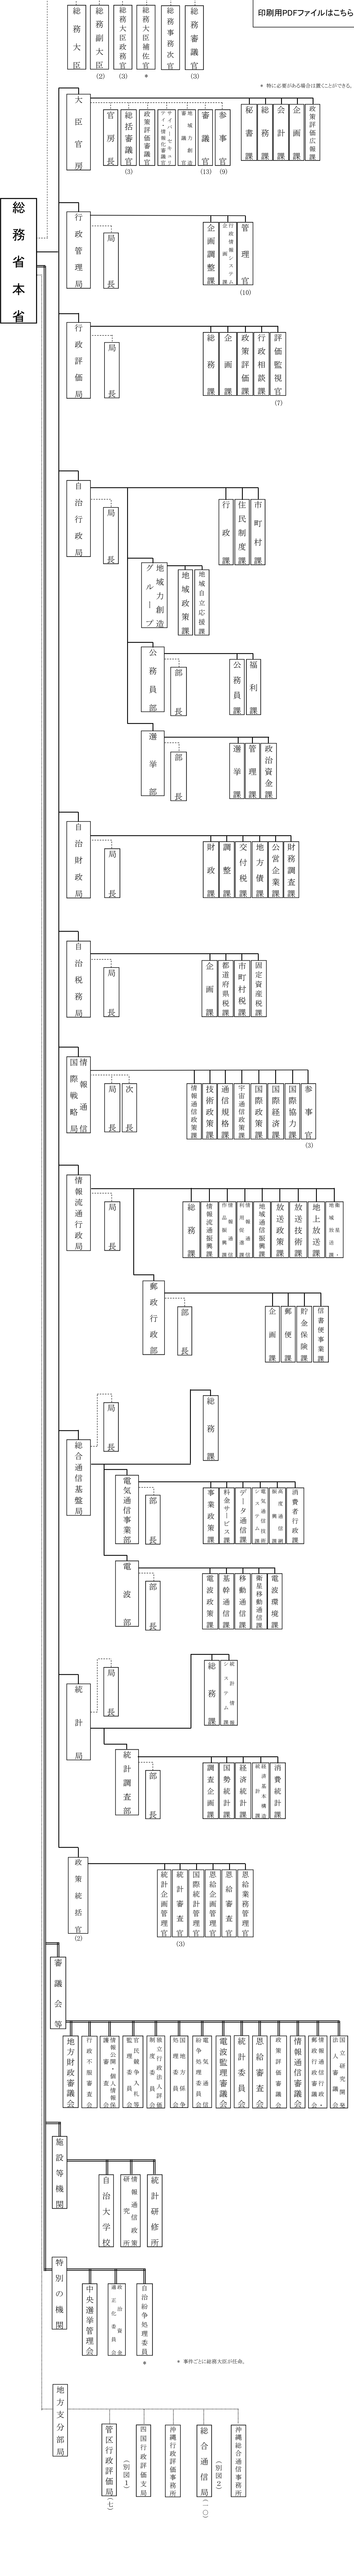

図では、法律又は政令によって設置された組織体又は職を記載しています。
カッコ書きは、人数を示しています。

印刷用PDFファイルはこちら

* 事件ごとに総務大臣が任命。